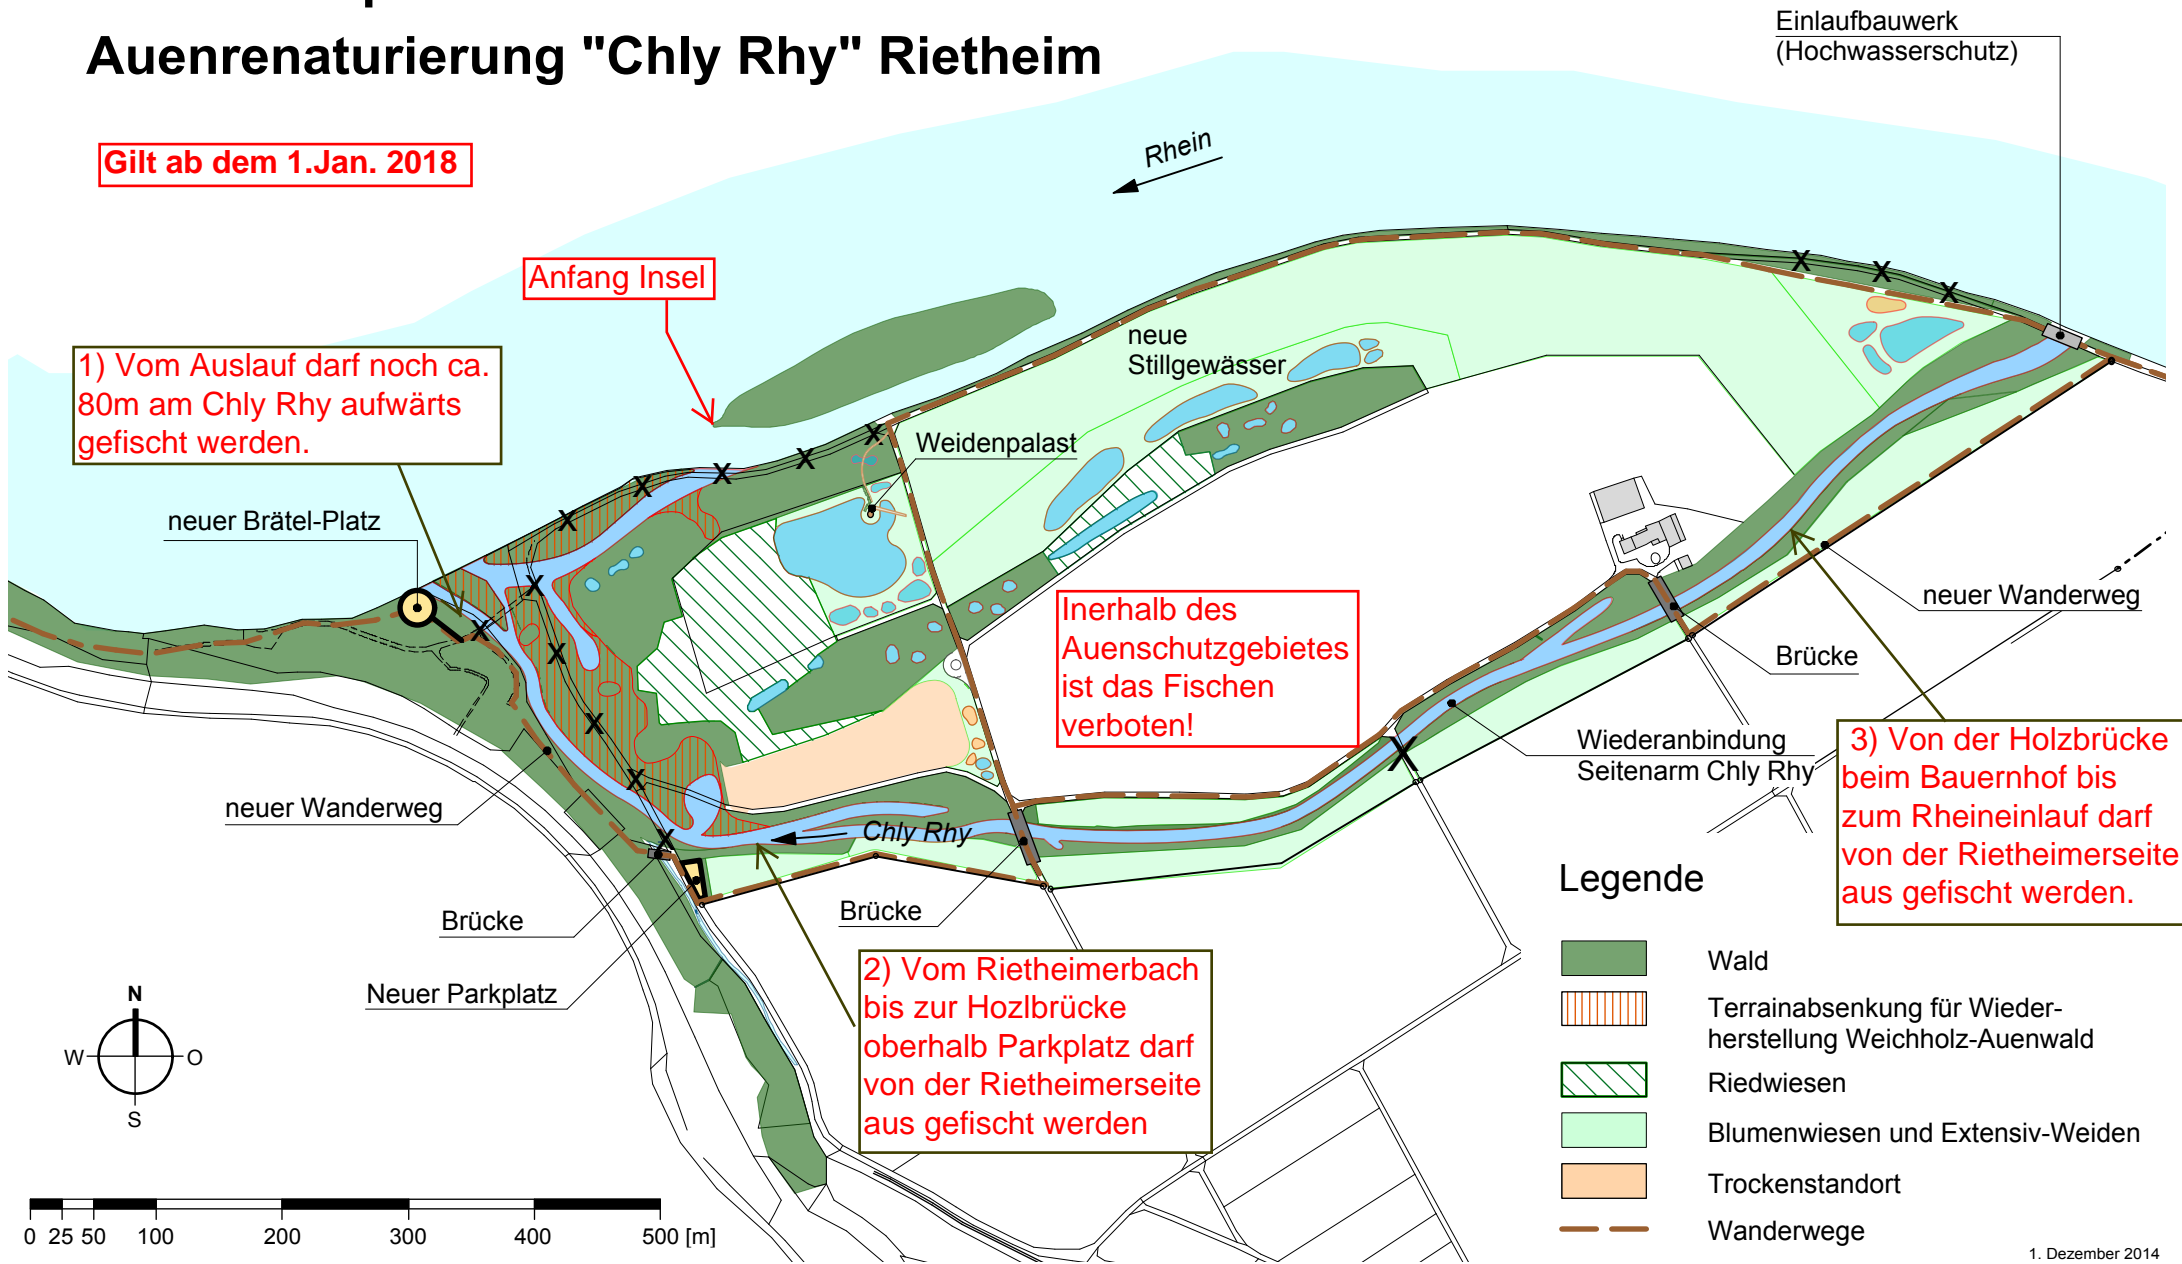

Übersichtsplan Auenrenaturierung "Chly Rhy" Rietheim

Gilt ab dem 1. Jan. 2018

In den 3 Abschnitten darf nur von der Rietheimerseite aus gefischt werden.. Ausserhalb der grossen Insel ist das Fischen auch erlaubt, die Insel darf aber nicht betreten werden. Am Rheinufer darf bis Anfang der grossen Insel gefischt werden, danach ist das Fischen bis zum Chly Rhy Auslauf verboten.

1) Vom Auslauf darf noch ca. 80m am Chly Rhy aufwärts gefischt werden.

Anfang Insel

Inerhalb des Auenschutzgebietes ist das Fischen verboten!

2) Vom Rietheimerbach bis zur Holzbrücke oberhalb Parkplatz darf von der Rietheimerseite aus gefischt werden

3) Von der Holzbrücke beim Bauernhof bis zum Rheineinlauf darf von der Rietheimerseite aus gefischt werden.

Legende

- Wald
- Terrainabsenkung für Wiederherstellung Weichholz-Auenwald
- Riedwiesen
- Blumenwiesen und Extensiv-Weiden
- Trockenstandort
- Wanderwege