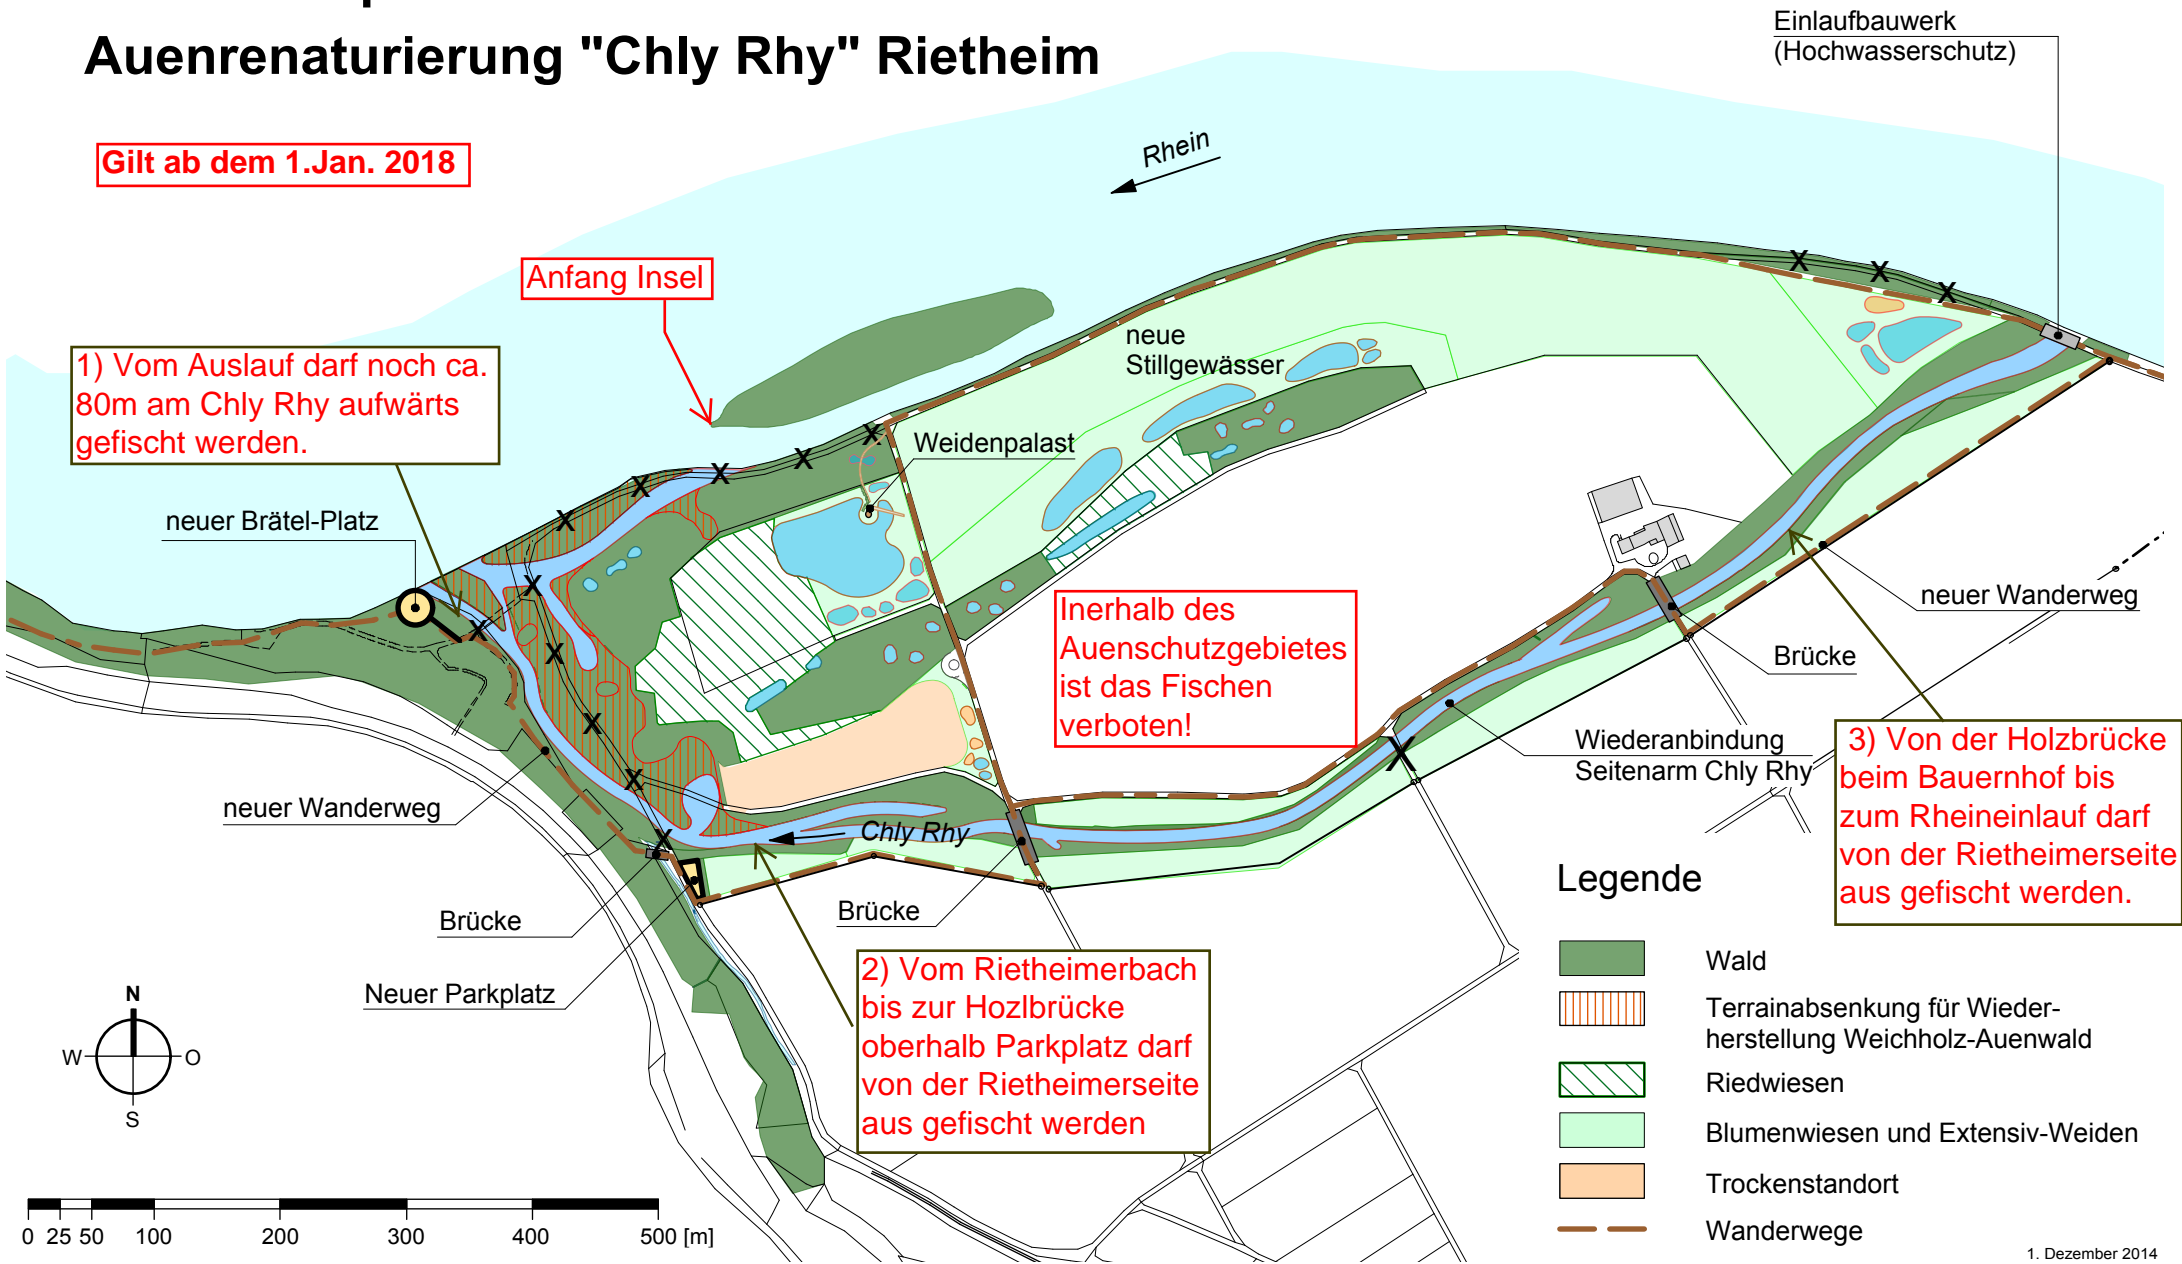

Übersichtsplan Auenrenaturierung "Chly Rhy" Rietheim

Gilt ab dem 1. Jan. 2018

In den 3 Abschnitten darf nur von der Rietheimerseite aus gefischt werden.. Ausserhalb der grossen Insel ist das Fischen auch erlaubt, die Insel darf aber nicht betreten werden. Am Rheinufer darf bis Anfang der grossen Insel gefischt werden, danach ist das Fischen bis zum Chly Rhy Auslauf verboten.

Anfang Insel

1) Vom Auslauf darf noch ca. 80m am Chly Rhy aufwärts gefischt werden.

Inhalb des Auenschutzgebietes ist das Fischen verboten!

2) Vom Rietheimerbach bis zur Holzbrücke oberhalb Parkplatz darf von der Rietheimerseite aus gefischt werden

3) Von der Holzbrücke beim Bauernhof bis zum Rheineinlauf darf von der Rietheimerseite aus gefischt werden.

Legende

- Wald
- Terrainabsenkung für Wiederherstellung Weichholz-Auenwald
- Riedwiesen
- Blumenwiesen und Extensiv-Weiden
- Trockenstandort
- Wanderwege