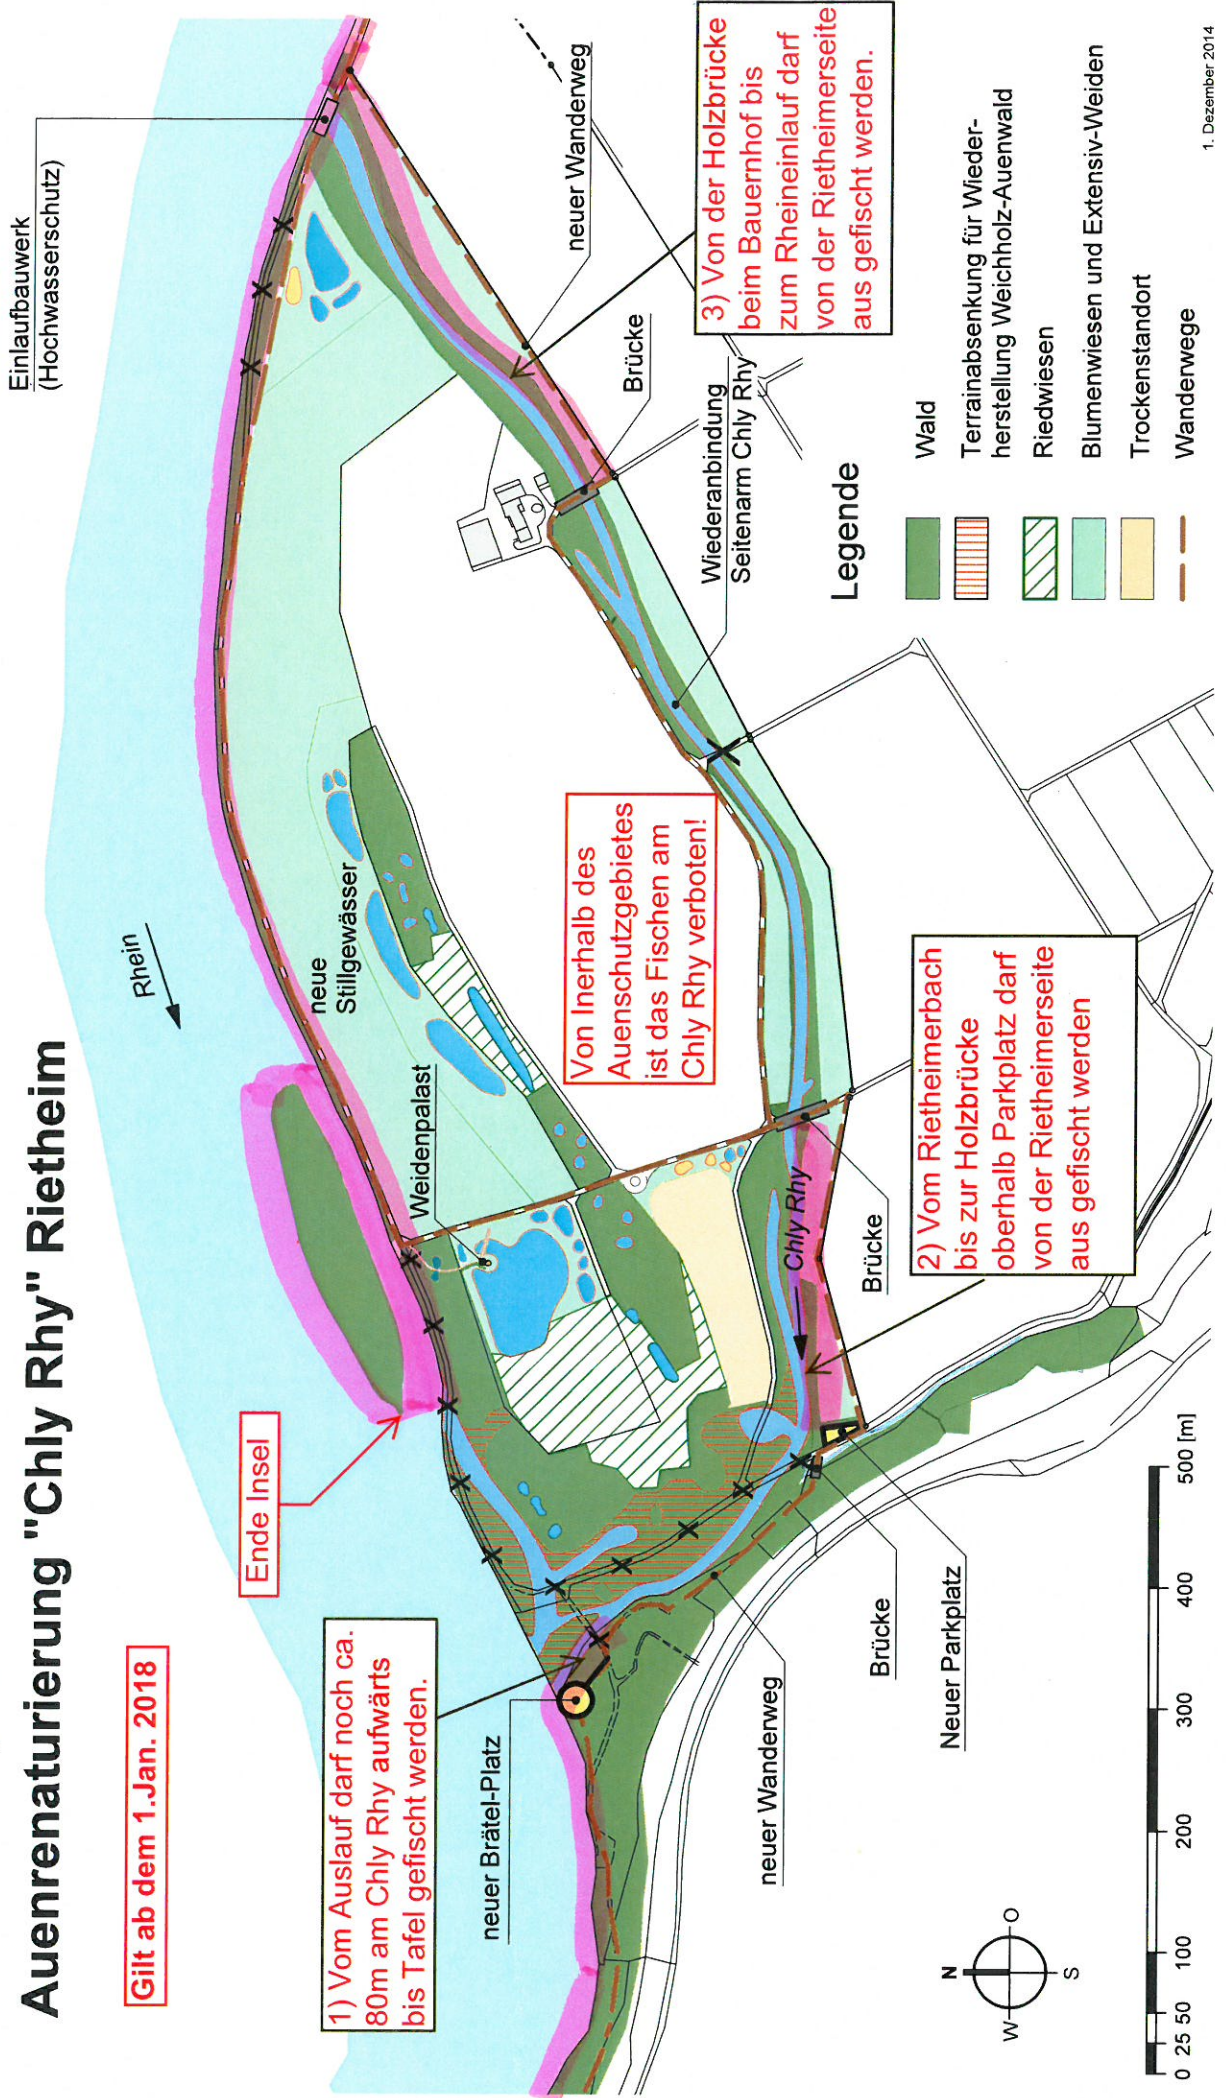

# Übersichtsplan

## Auenrenaturierung "Chly Rhy" Rietheim

Gilt ab dem 1. Jan. 2018

In den 3 Abschnitten darf nur von der Rietheimerseite aus gefischt werden... Ausserhalb der grossen Insel ist das Fischen auch erlaubt, die Insel darf aber nicht betreten werden. Am Rheinufer darf bis Ende der grossen Insel gefischt werden, danach ist das Fischen bis zum Chly Rhy Auslauf verboten.

1) Vom Auslauf darf noch ca. 80m am Chly Rhy aufwärts bis Tafel gefischt werden.

Von Inerhalb des Auenschutzgebietes ist das Fischen am Chly Rhy verboten!

2) Vom Rietheimerbach bis zur Holzbrücke oberhalb Parkplatz darf von der Rietheimerseite aus gefischt werden

3) Von der Holzbrücke beim Bauernhof bis zum Rheineinlauf darf von der Rietheimerseite aus gefischt werden.